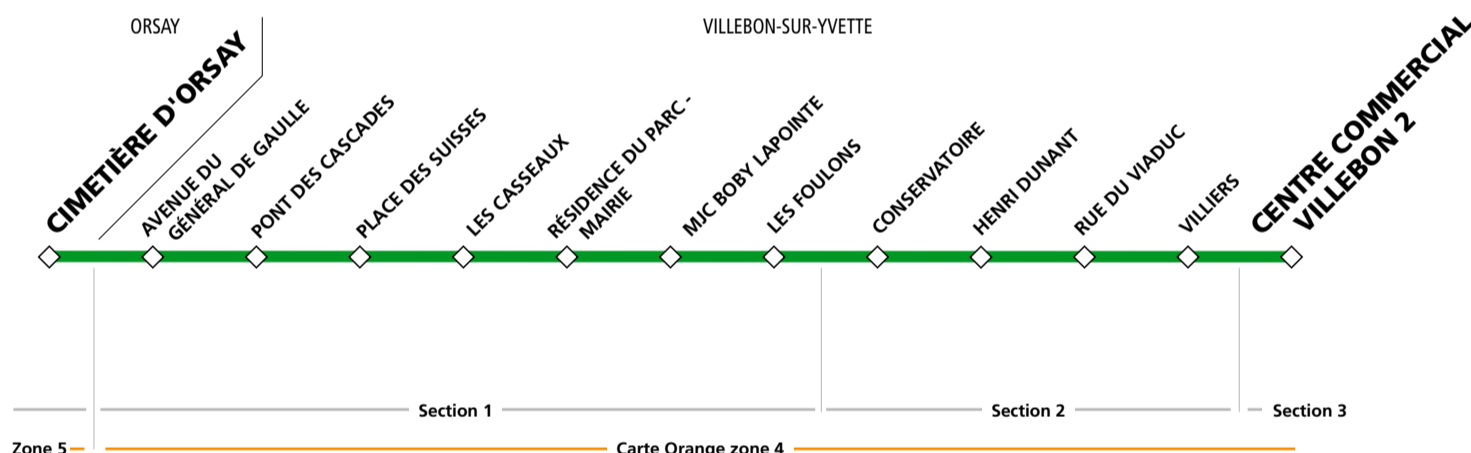

* Services assurés uniquement le mercredi en période scolaire.

06.19

ORSAY Cimetière d'Orsay

VILLEBON-SUR-YVETTE Centre Commercial Villebon 2

DU LUNDI AU VENDREDI

ORSAY Cimetière d'Orsay	9.30	10.30	11.30
VILLEBON-SUR-YVETTE Avenue du Général de Gaulle	9.32	10.32	11.32
VILLEBON-SUR-YVETTE Pont des Cascades	9.35	10.35	11.35
VILLEBON-SUR-YVETTE Place des Suisses	9.36	10.36	11.36
VILLEBON-SUR-YVETTE Les Casseaux	9.37	10.37	11.37
VILLEBON-SUR-YVETTE Résidence du Parc - Mairie	9.39	10.39	11.39
VILLEBON-SUR-YVETTE MJC Boby Lapointe	9.40	10.40	11.40
VILLEBON-SUR-YVETTE Les Foulons	9.41	10.41	11.41
VILLEBON-SUR-YVETTE Conservatoire	9.43	10.43	11.43
VILLEBON-SUR-YVETTE Henri Dunant	9.46	10.46	11.46
VILLEBON-SUR-YVETTE Rue du Viaduc	9.47	10.47	11.47
VILLEBON-SUR-YVETTE Villiers	9.51	10.51	11.51
VILLEBON-SUR-YVETTE Centre Commercial Villebon 2	9.58	10.58	11.58

DU LUNDI AU VENDREDI

VILLEBON-SUR-YVETTE Centre Commercial Villebon 2	10.05	11.05	12.05
VILLEBON-SUR-YVETTE Villiers	10.10	11.10	12.10
VILLEBON-SUR-YVETTE Rue du Viaduc	10.13	11.13	12.13
VILLEBON-SUR-YVETTE Henri Dunant	10.15	11.15	12.15
VILLEBON-SUR-YVETTE Conservatoire	10.17	11.17	12.17
VILLEBON-SUR-YVETTE Les Foulons	10.18	11.18	12.18
VILLEBON-SUR-YVETTE MJC Boby Lapointe	10.19	11.19	12.19
VILLEBON-SUR-YVETTE Résidence du Parc - Mairie	10.20	11.20	12.20
VILLEBON-SUR-YVETTE Les Casseaux	10.21	11.21	12.21
VILLEBON-SUR-YVETTE Place des Suisses	10.22	11.22	12.22
VILLEBON-SUR-YVETTE Pont des Cascades	10.24	11.24	12.24
VILLEBON-SUR-YVETTE Avenue du Général de Gaulle	10.26	11.26	12.26
ORSAY Cimetière d'Orsay	10.28	11.28	12.28

Ces horaires sont communiqués à titre indicatif et sont soumis aux aléas de la circulation.

AUCUN SERVICE LES SAMEDIS, DIMANCHES ET JOURS FÉRIÉS